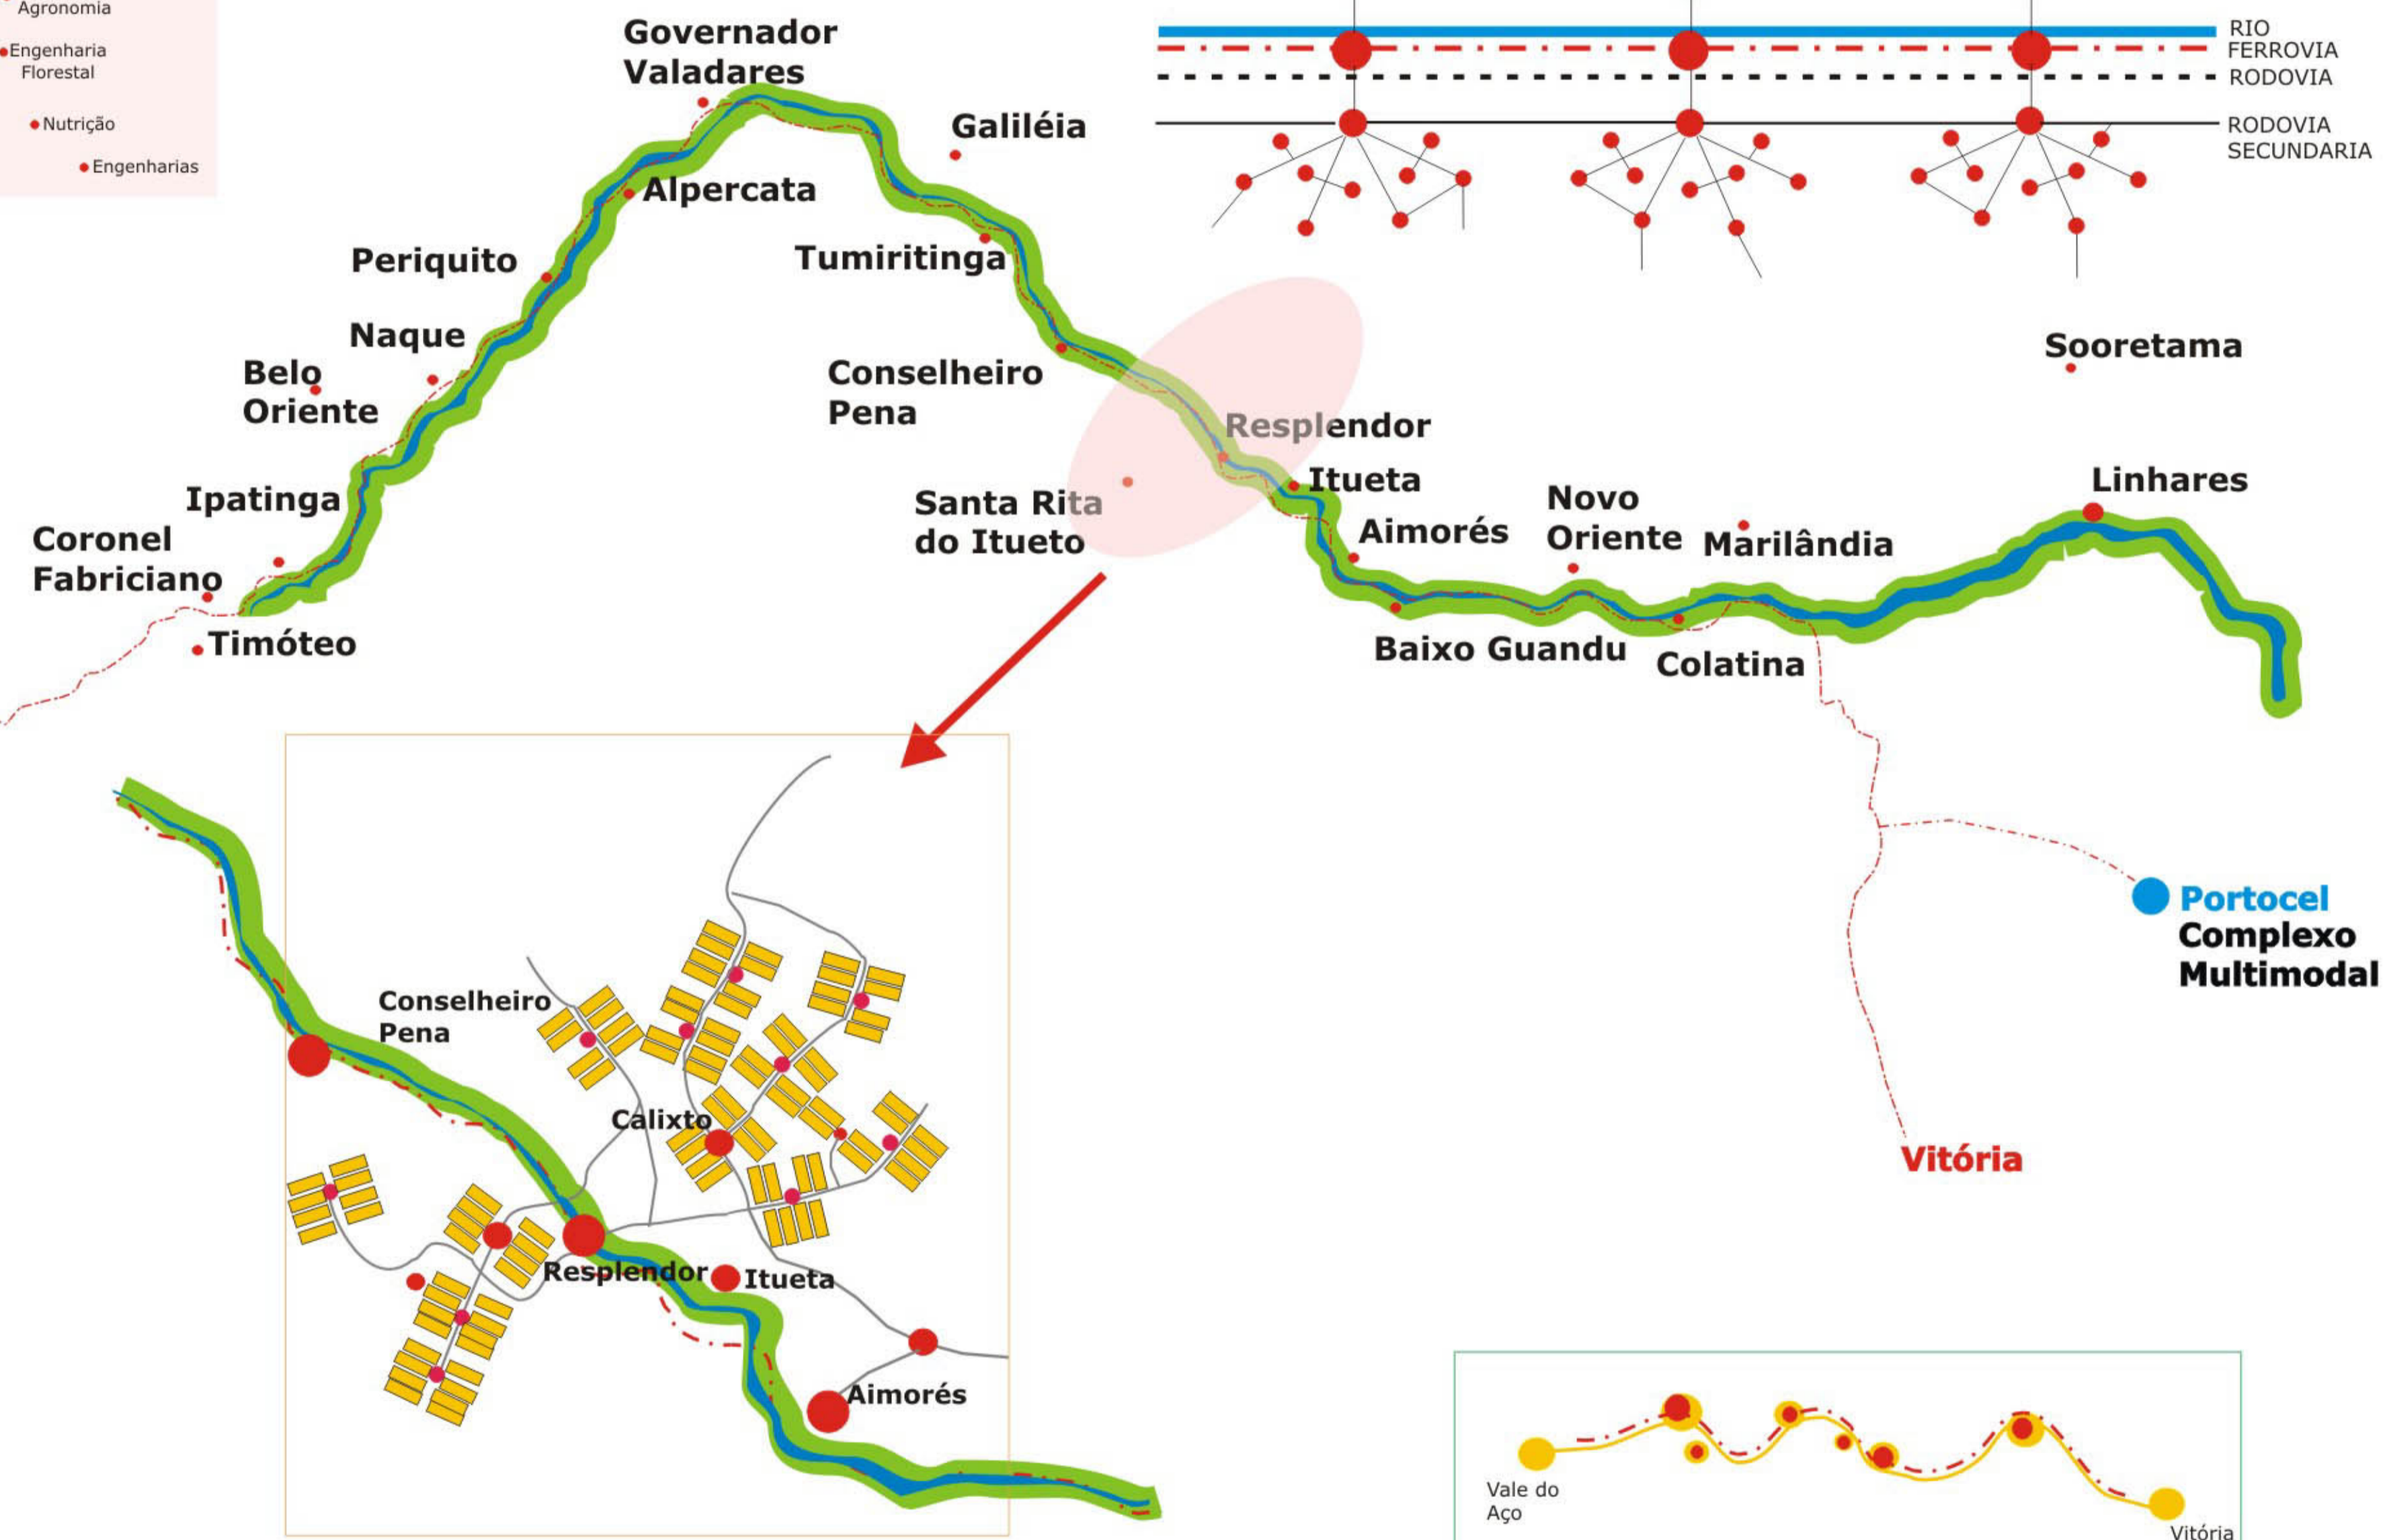

Belo Horizonte

Alguns Municípios da Bacia do Rio Doce	
Município	População
Aimorés (MG)	18.764
Alpercata (MG)	5.312
Baixo Guandu (ES)	27.819
Belo Oriente (MG)	16.217
Colatina (ES)	112.711
Conselheiro Pena (MG)	16.611
Coronel Fabriciano (MG)	96.255
Galiléia (MG)	5.714
Ipainga (MG)	210.895
Itabira (MG)	89.703
Itueta (MG)	2.495
João Neiva (ES)	15.301
Linhares (ES)	112.617
Marilândia (ES)	9.924
Naque (ES)	5.237
Periquito (MG)	5.444
Resplendor (MG)	13.267
Santa Rita do Itueto (MG)	1.790
Sooretama (ES)	18.269
Timóteo (MG)	71.310
Tumiritinga (MG)	3.875

● Produção de Riquezas
 ● Cidades