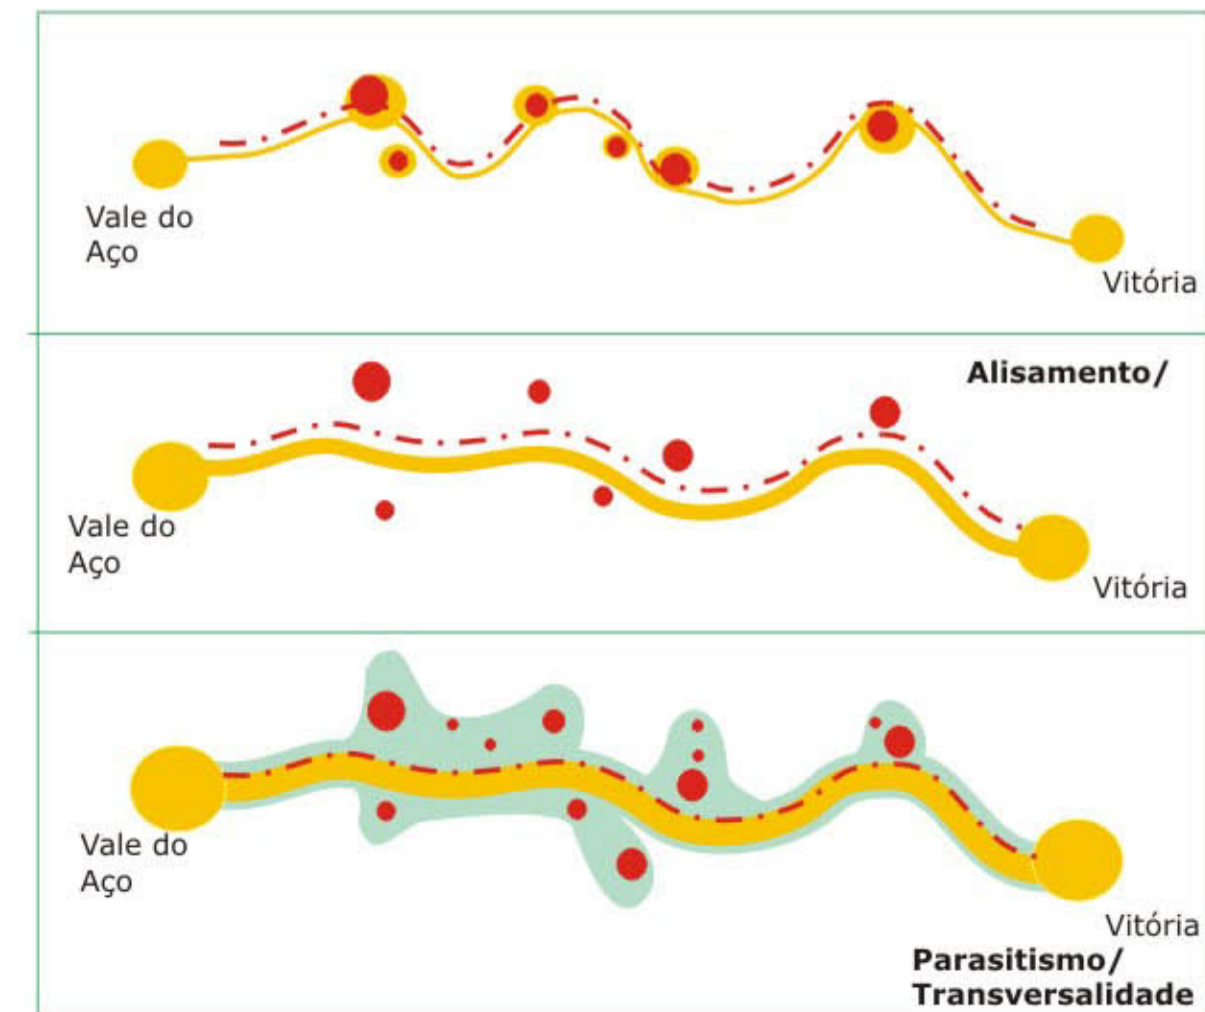

Belo Horizonte

Alguns Municípios da Bacia do Rio Doce	
Município	População
Aimorés (MG)	18.764
Alpercata (MG)	5.312
Baixo Guandu (ES)	27.819
Belo Oriente (MG)	16.217
Colatina (ES)	112.711
Conselheiro Pena (MG)	16.611
Coronel Fabriciano (MG)	96.255
Galiléia (MG)	5.714
Ipainga (MG)	210.895
Itabira (MG)	89.703
Itueta (MG)	2.495
João Neiva (ES)	15.301
Linhares (ES)	112.617
Marilândia (ES)	9.924
Naque (ES)	5.237
Periquito (MG)	5.444
Resplendor (MG)	13.267
Santa Rita do Itueto (MG)	1.790
Sooretama (ES)	18.269
Timóteo (MG)	71.310
Tumiritinga (MG)	3.875

● Produção de Riquezas
 ● Cidades